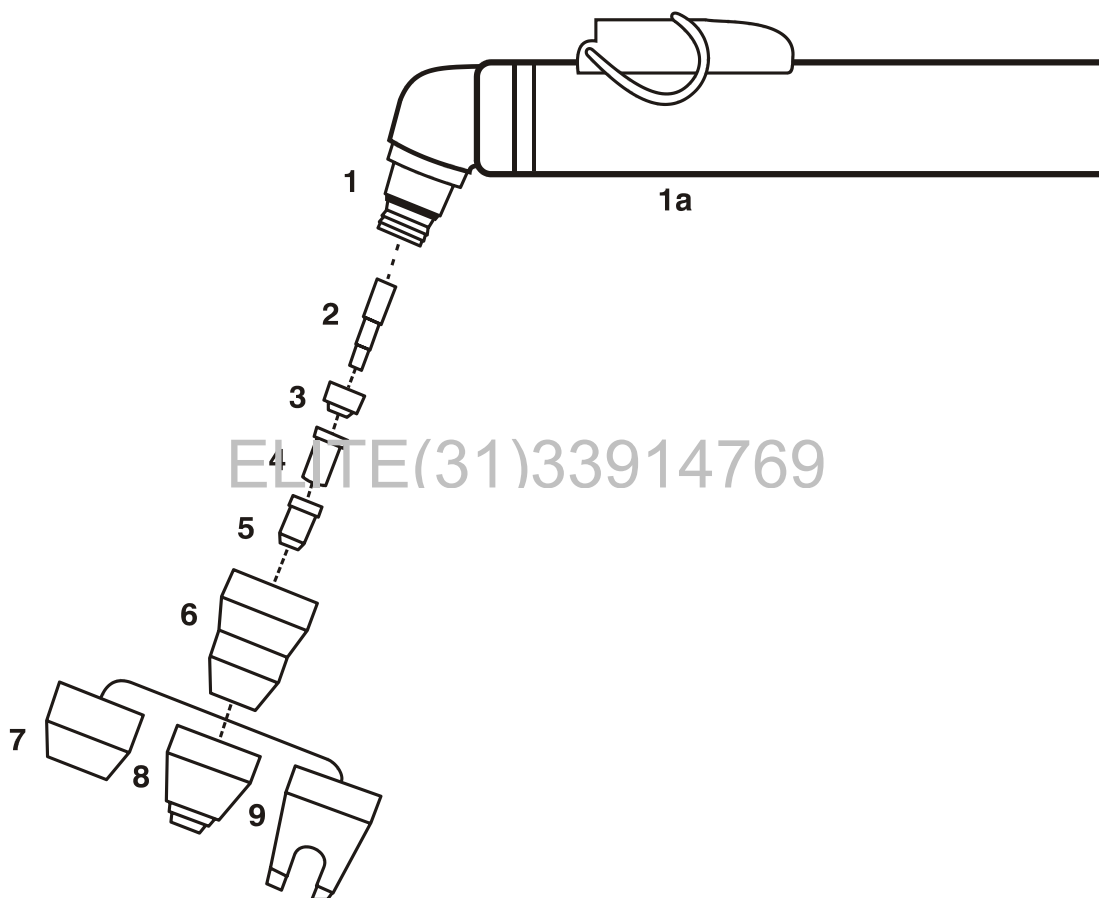

TOCHA – PEÇAS SOBRESSALENTES

POSIÇÃO	CÓDIGO	DESCRIÇÃO	
		Tocha Plasma 35 ^A	4m
1		Corpo da tocha	
1 ^a		Cabo com micro-interruptor	
2		Eletrodo	
3		Distribuidor de gás	Longa vida
4		Bico Ø 0,8	Longa vida
5		Bico cônico Ø 0,8	Longa vida
6		Proteção externa	
7		Proteção externa	Longa vida
8		Proteção externa	(CE)
9		Proteção externa	
		Carrinho	
		Compasso completo	

A TOCHA COMPLETA INCLUI OS ÍTENS 2 – 3 – 4 – 6 – 8.