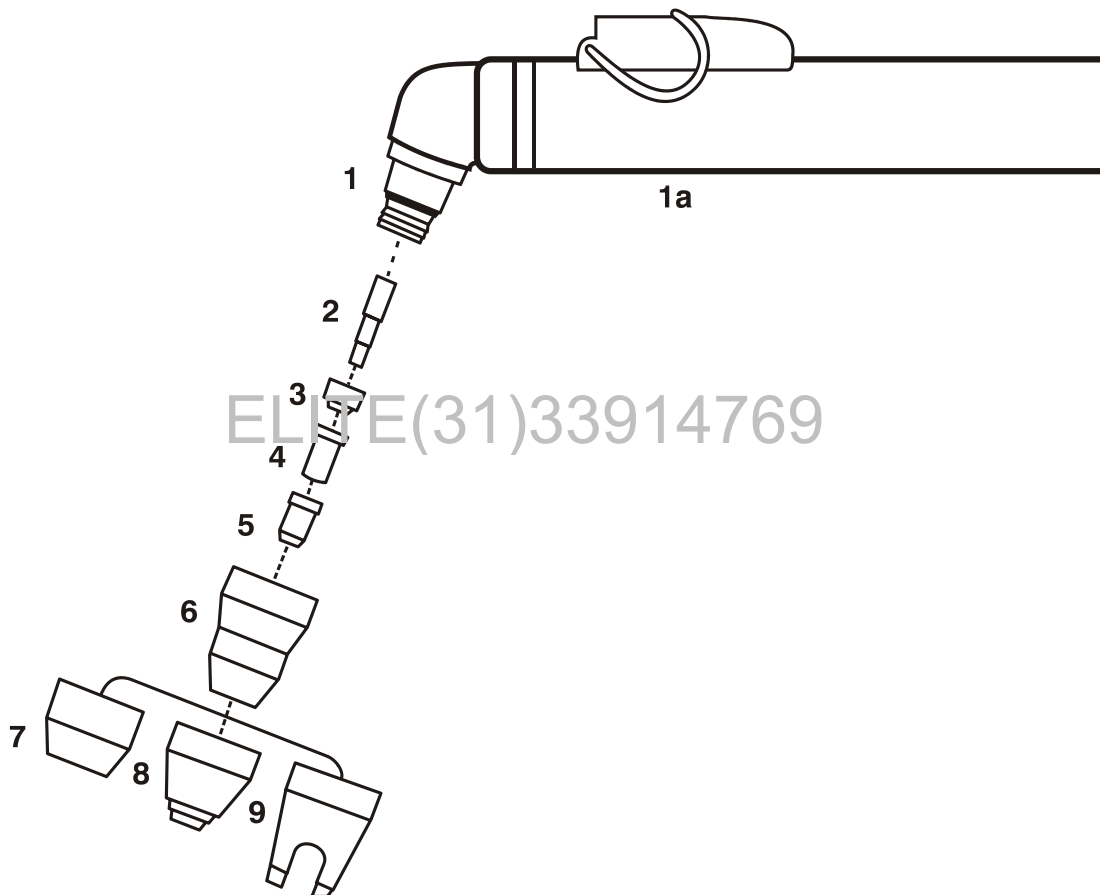

**TOCHA – PEÇAS SOBRESSALENTES**

POSIÇÃO	DESCRIÇÃO	
	Tocha Plasma 35 <sup>A</sup>	4m
1	Corpo da tocha	
1 <sup>a</sup>	Cabo com micro-interruptor	
2	Eletrodo	
3	Distribuidor de gás	Longa vida
4	Bico Ø 0,8	Longa vida
5	Bico cônico Ø 0,8	Longa vida
6	Proteção externa	
7	Proteção externa	Longa vida
8	Proteção externa	(CE)
9	Proteção externa	
	Carrinho	
	Compasso completo	

A TOCHA COMPLETA INCLUI OS ÍTENS 2 – 3 – 4 – 6 – 8.