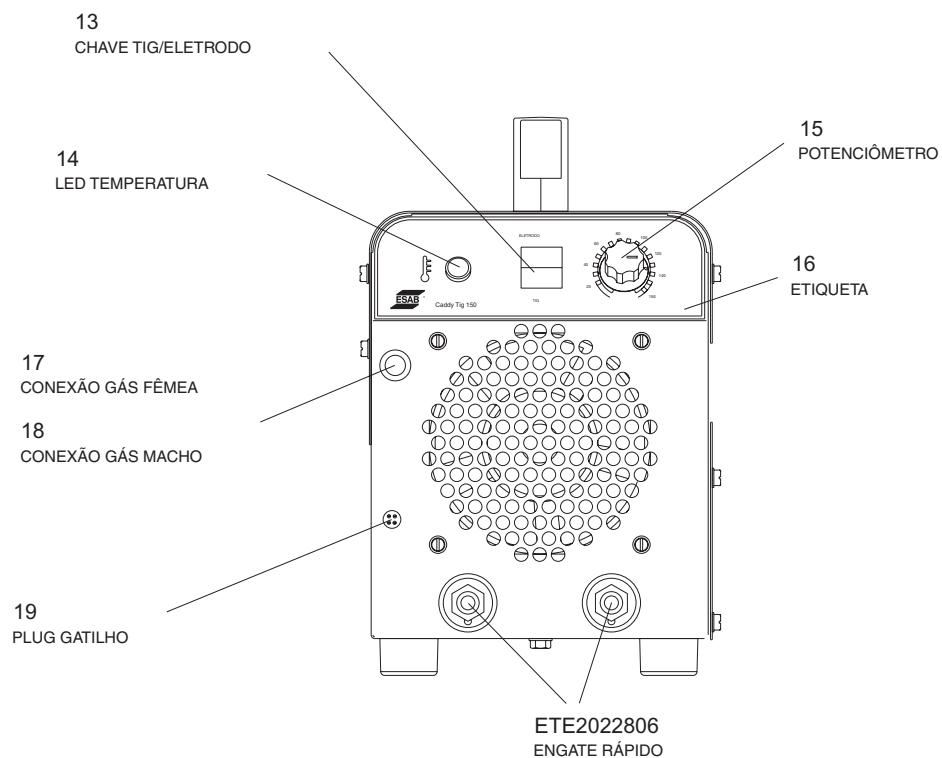

ELITE (31)3391 4769

ELITE(31)33914769

22  
CONJUNTO DE CABOS

23  
TOCHA TIG HW 12