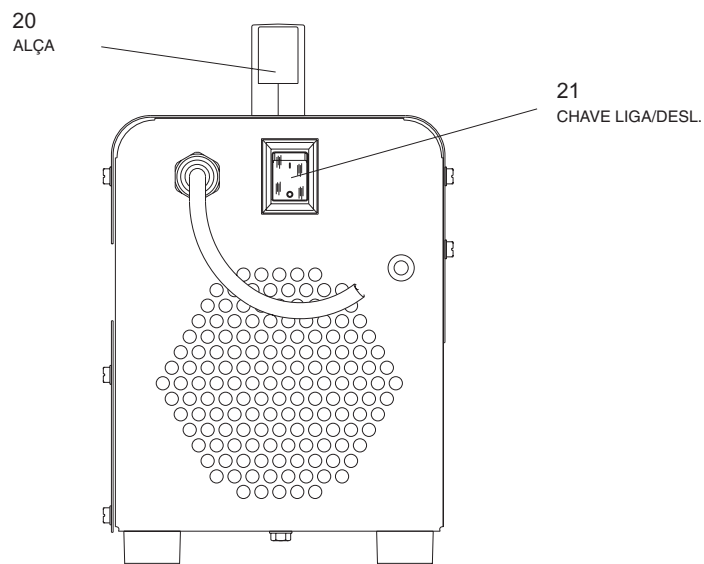

ELITE (31)3391 4769

ELITE(31)33914769

22  
CONJUNTO DE CABOS

23  
TOCHA TIG HW 12